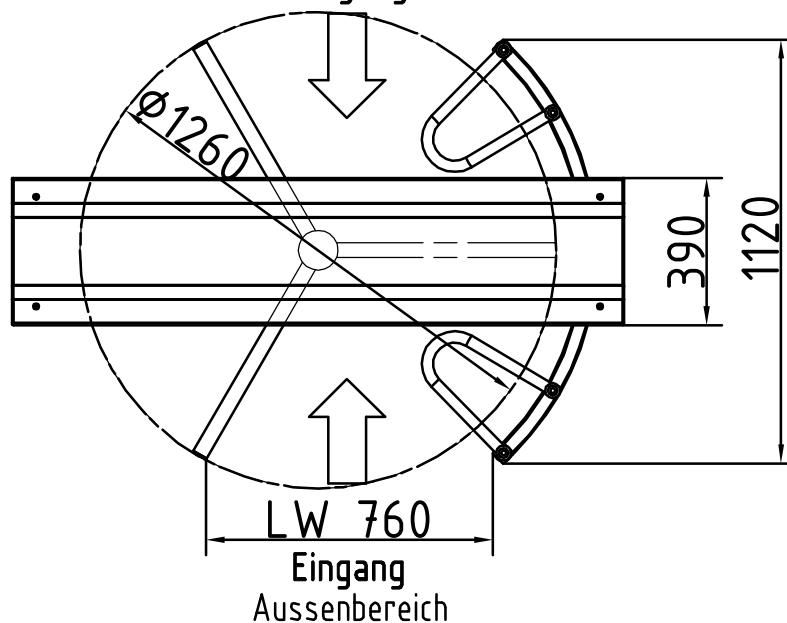

Maßblatt Modell Ecco 120 HE
1:20 Montage FFOK

geschützter Werksbereich
Ausgang

Eingang
Aussenbereich