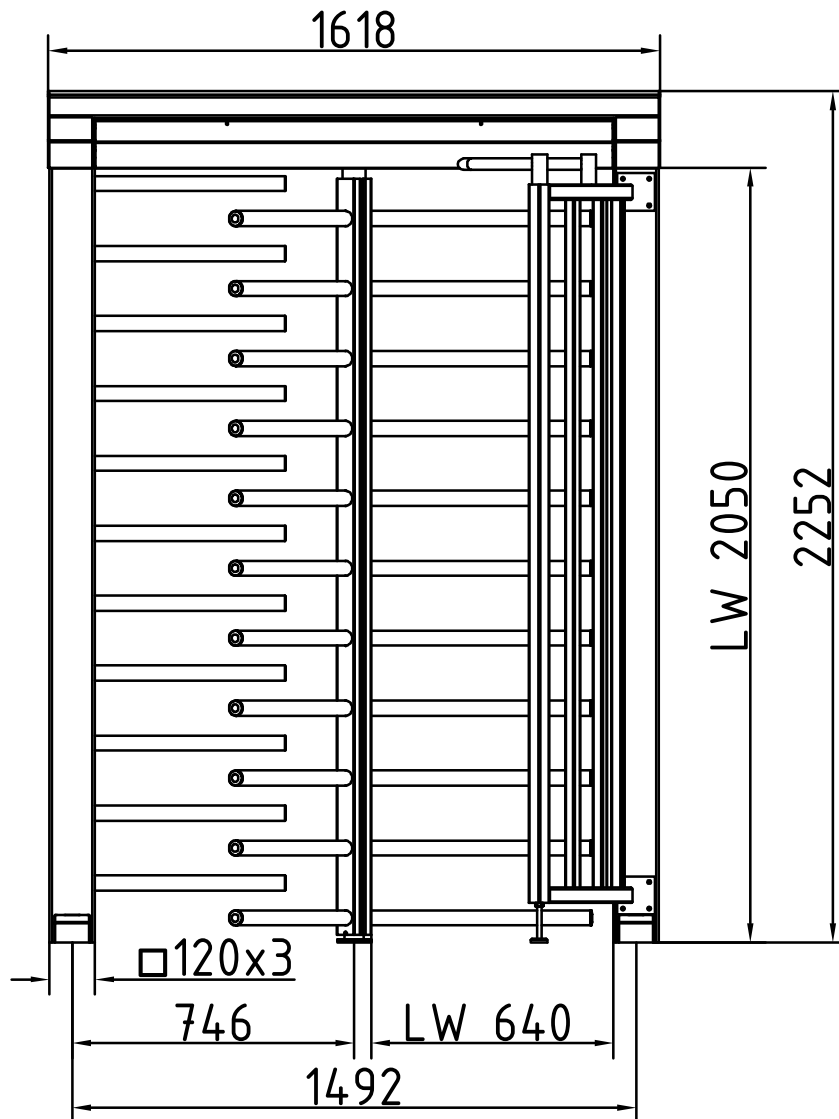

Maßblatt Modell Ecco 120 HE
1:20 Montage FFOK

geschützter Werksbereich
Ausgang

Eingang
Aussenbereich