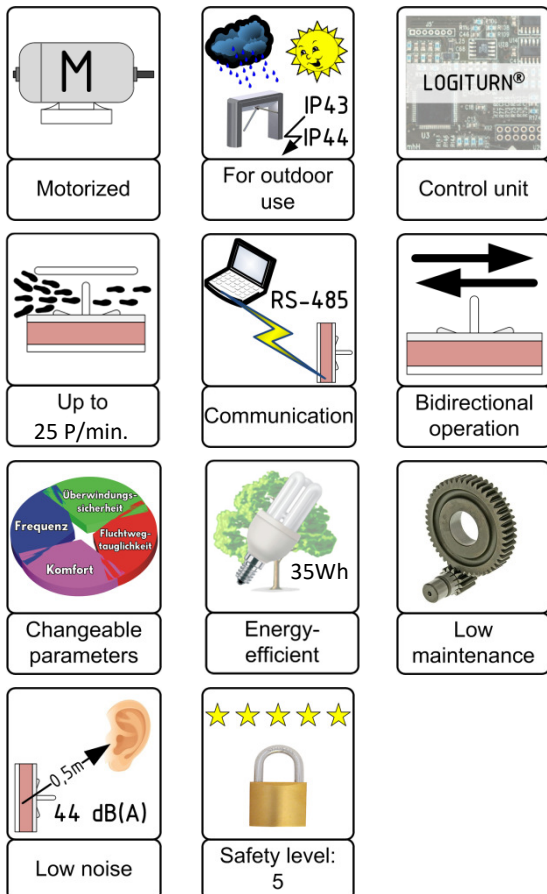

ECCO 120 HB

Portaldrehkreuz mit Holmen, 120° Teilung, mit Schrank zum Lesereinbau

Besonders geeignet für Zugänge im Außenbereich im Werkschutz und an Sportstätten sowie Garagenübergängen mit hohen Anforderungen an die mechanische Belastbarkeit.

- ✓ Kartenleser integrierbar
- ✓ Architekturfreundliche Transparenz
- ✓ Einfache Montage
- ✓ Vandalismus-sicher
- ✓ Ein- oder Zweirichtungs-Betrieb
- ✓ Eingangsrichtung änderbar
- ✓ Langlebige Qualität
- ✓ Integrierte LOGITURN-Steuerung
- ✓ Wartungsfreie Mechanik
- ✓ Durchgangszählung
- ✓ Gut zugängliche Elektronik

Beschreibung

Das motorgetriebene mannshohe Portal-drehkreuz ECCO120 HB mit Trommel, Abweisrechen, Leitelementen und Standfüßen aus rostfreiem Edelstahl ist besonders für den Werkschutz-Außenbereich sowie für Stadien, Freizeitbetriebe und Übergänge von Garagen zu Gebäuden geeignet.

Das Gehäuse bietet Platz und Einbaumöglichkeit für Kartenleser, Gegensprechanlagen oder ähnliches. Die Steuerung ist wartungsfreundlich im seitlichen Gehäuseschrank untergebracht.

ECCO 120 HB ist für Ein- oder Zweirichtungs-Betrieb geeignet und bietet durch die 120° Teilung einen hohen Durchgangskomfort bei guter Vereinzelung.