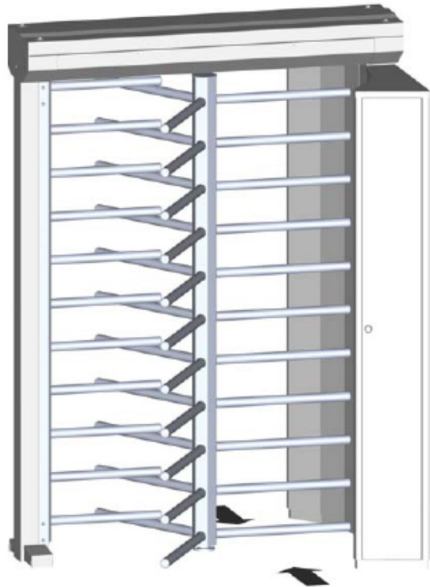

ECCO 120 HB

Portaldrehkreuz mit Holmen, 120° Teilung, mit Schrank zum Lesereinbau

Besonders geeignet für Zugänge im Außenbereich im Werkschutz und an Sportstätten sowie Garagenübergängen mit hohen Anforderungen an die mechanische Belastbarkeit.

- ✓ Kartenleser integrierbar
- ✓ Architekturfreundliche Transparenz
- ✓ Einfache Montage
- ✓ Vandalismus-sicher
- ✓ Ein- oder Zweirichtungs-Betrieb
- ✓ Eingangsrichtung änderbar
- ✓ Langlebige Qualität
- ✓ Integrierte LOGITURN-Steuerung
- ✓ Wartungsfreie Mechanik
- ✓ Durchgangszählung
- ✓ Gut zugängliche Elektronik

Beschreibung

Das motorgetriebene mannshohe Portal-drehkreuz ECCO120 HB mit Trommel, Abweisrechen, Leitelementen und Standfüßen aus rostfreiem Edelstahl ist besonders für den Werkschutz-Außenbereich sowie für Stadien, Freizeitbetriebe und Übergänge von Garagen zu Gebäuden geeignet.

Das Gehäuse bietet Platz und Einbaumöglichkeit für Kartenleser, Gegensprechanlagen oder ähnliches. Die Steuerung ist wartungsfreundlich im seitlichen Gehäuseschrank untergebracht.

ECCO 120 HB ist für Ein- oder Zweirichtungs-Betrieb geeignet und bietet durch die 120° Teilung einen hohen Durchgangskomfort bei guter Vereinzelung.