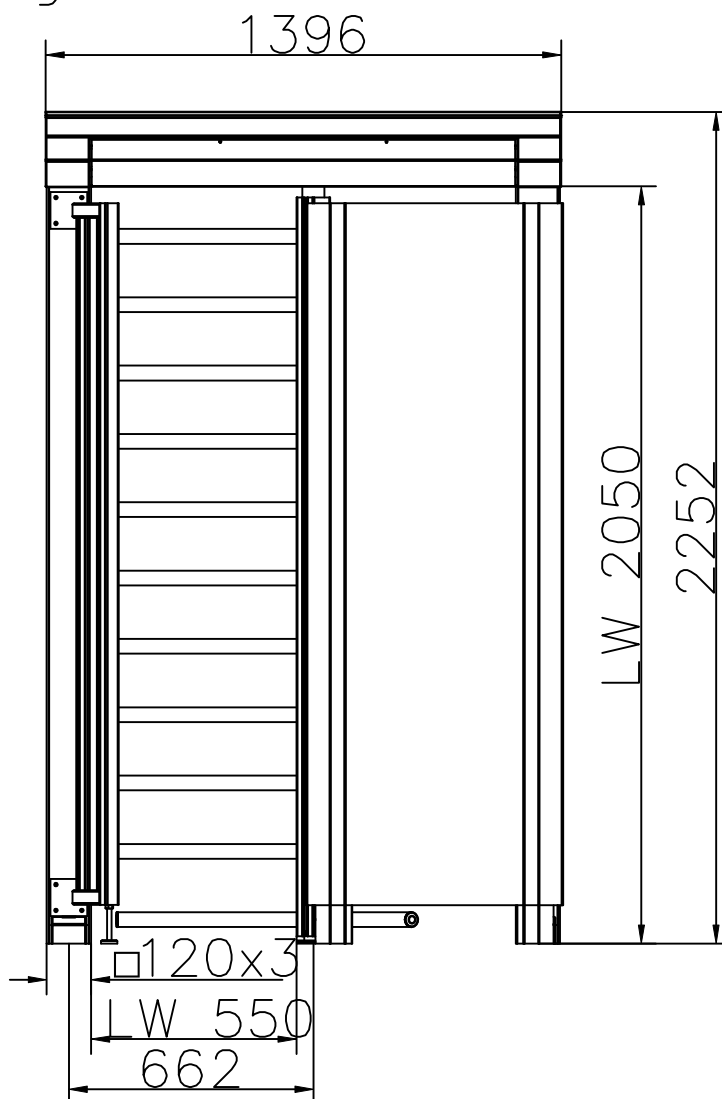

Maßblatt Modell Ecco Arena 120 HE 1:20 Montage FFOK

geschützter Werksbereich
Ausgang

:\05-Konstruktion\Konstruktion gemeinsam\DK-Typ\Ecco\Arena\Einzel\Zeichnungen\ArEi-Z5B Maßblatt 120 HE FFOK