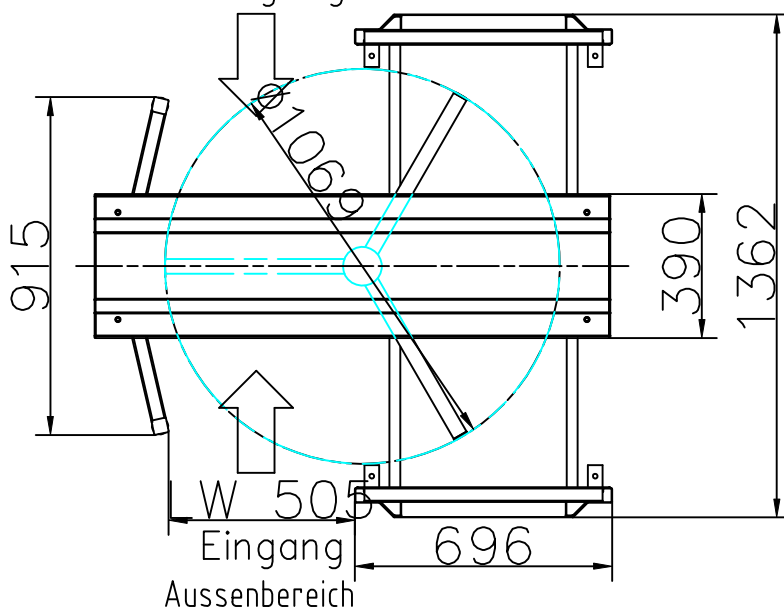

Maßblatt Modell Ecco Arena 120 HE 1:20 Montage FFOK

geschützter Werksbereich
Ausgang

:\05-Konstruktion\Konstruktion gemeinsam\DK-Typ\Ecco\Arena\Einzel\Zeichnungen\ArEi-Z5B Maßblatt 120 HE FFOK